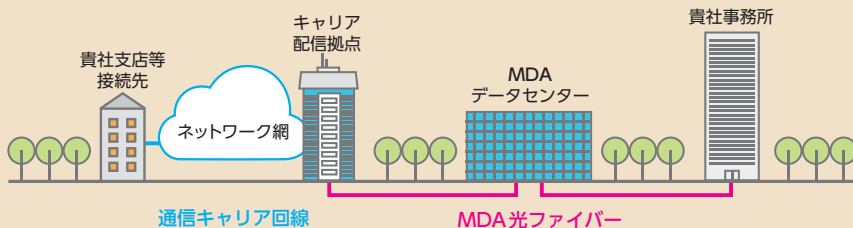

# 2 ビルが異なる事務所間での接続

大丸有地区でビルが異なる事務所・分室等と接続する場合、キャリアの通信回線を利用しなくとも、エリア内に張り巡らされたMDA光ファイバー網を利用することでLAN環境で接続できます。

# 3 ラスト1マイルとして利用

通信キャリアが貴社に提供するサービスの一部としてMDA光ファイバーを利用する。

キャリアの通信回線を事務所に引き込む際に、大丸有エリア内の配信拠点から事務所まで接続ルートとしてMDAの光ファイバーを利用する。