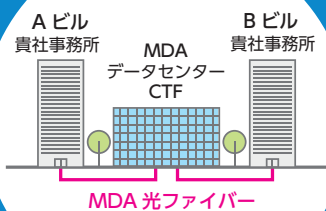

## 大手町・丸の内・有楽町 光ファイバーエリア MAP

# 1 事務所とデータセンターとの接続

貴社事務所とデータセンターとの間を、LAN環境（専用線）で利用できます。また、MDA光ファイバーを利用することで、他社の光ファイバーと冗長をとることができます。

# 2 ビルが異なる事務所間での接続

大丸有地区でビルが異なる事務所・分室等と接続する場合、キャリアの通信回線を利用しなくとも、エリア内に張り巡らされたMDA光ファイバー網を利用することでLAN環境で接続できます。