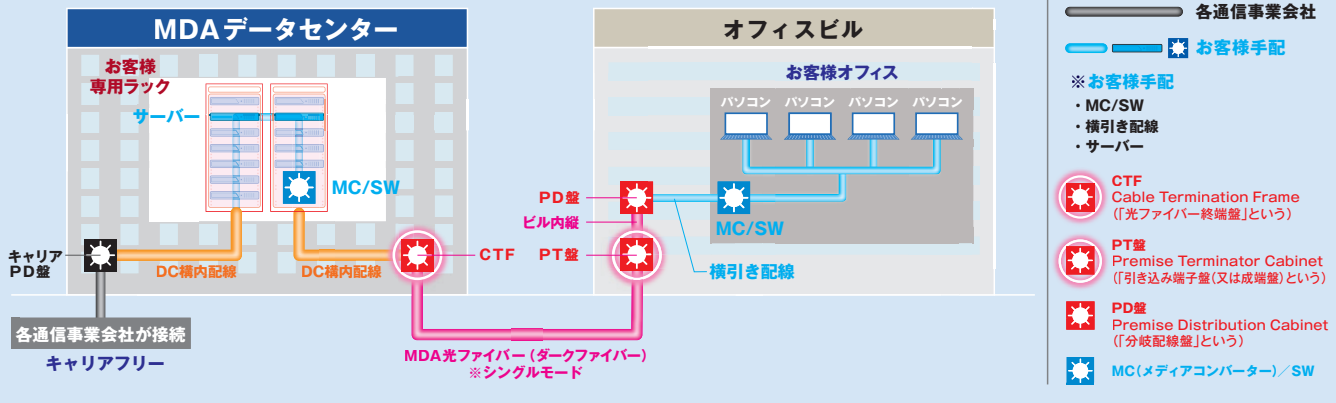

【①の詳細で利用イメージ】

詳しくはHPへ

<https://www.directaccess.co.jp>

丸の内ダイレクトアクセス

検索

お問い合わせ先 丸の内ダイレクトアクセス株式会社：営業部 03-3214-4881 E-MAIL: info@directaccess.co.jp